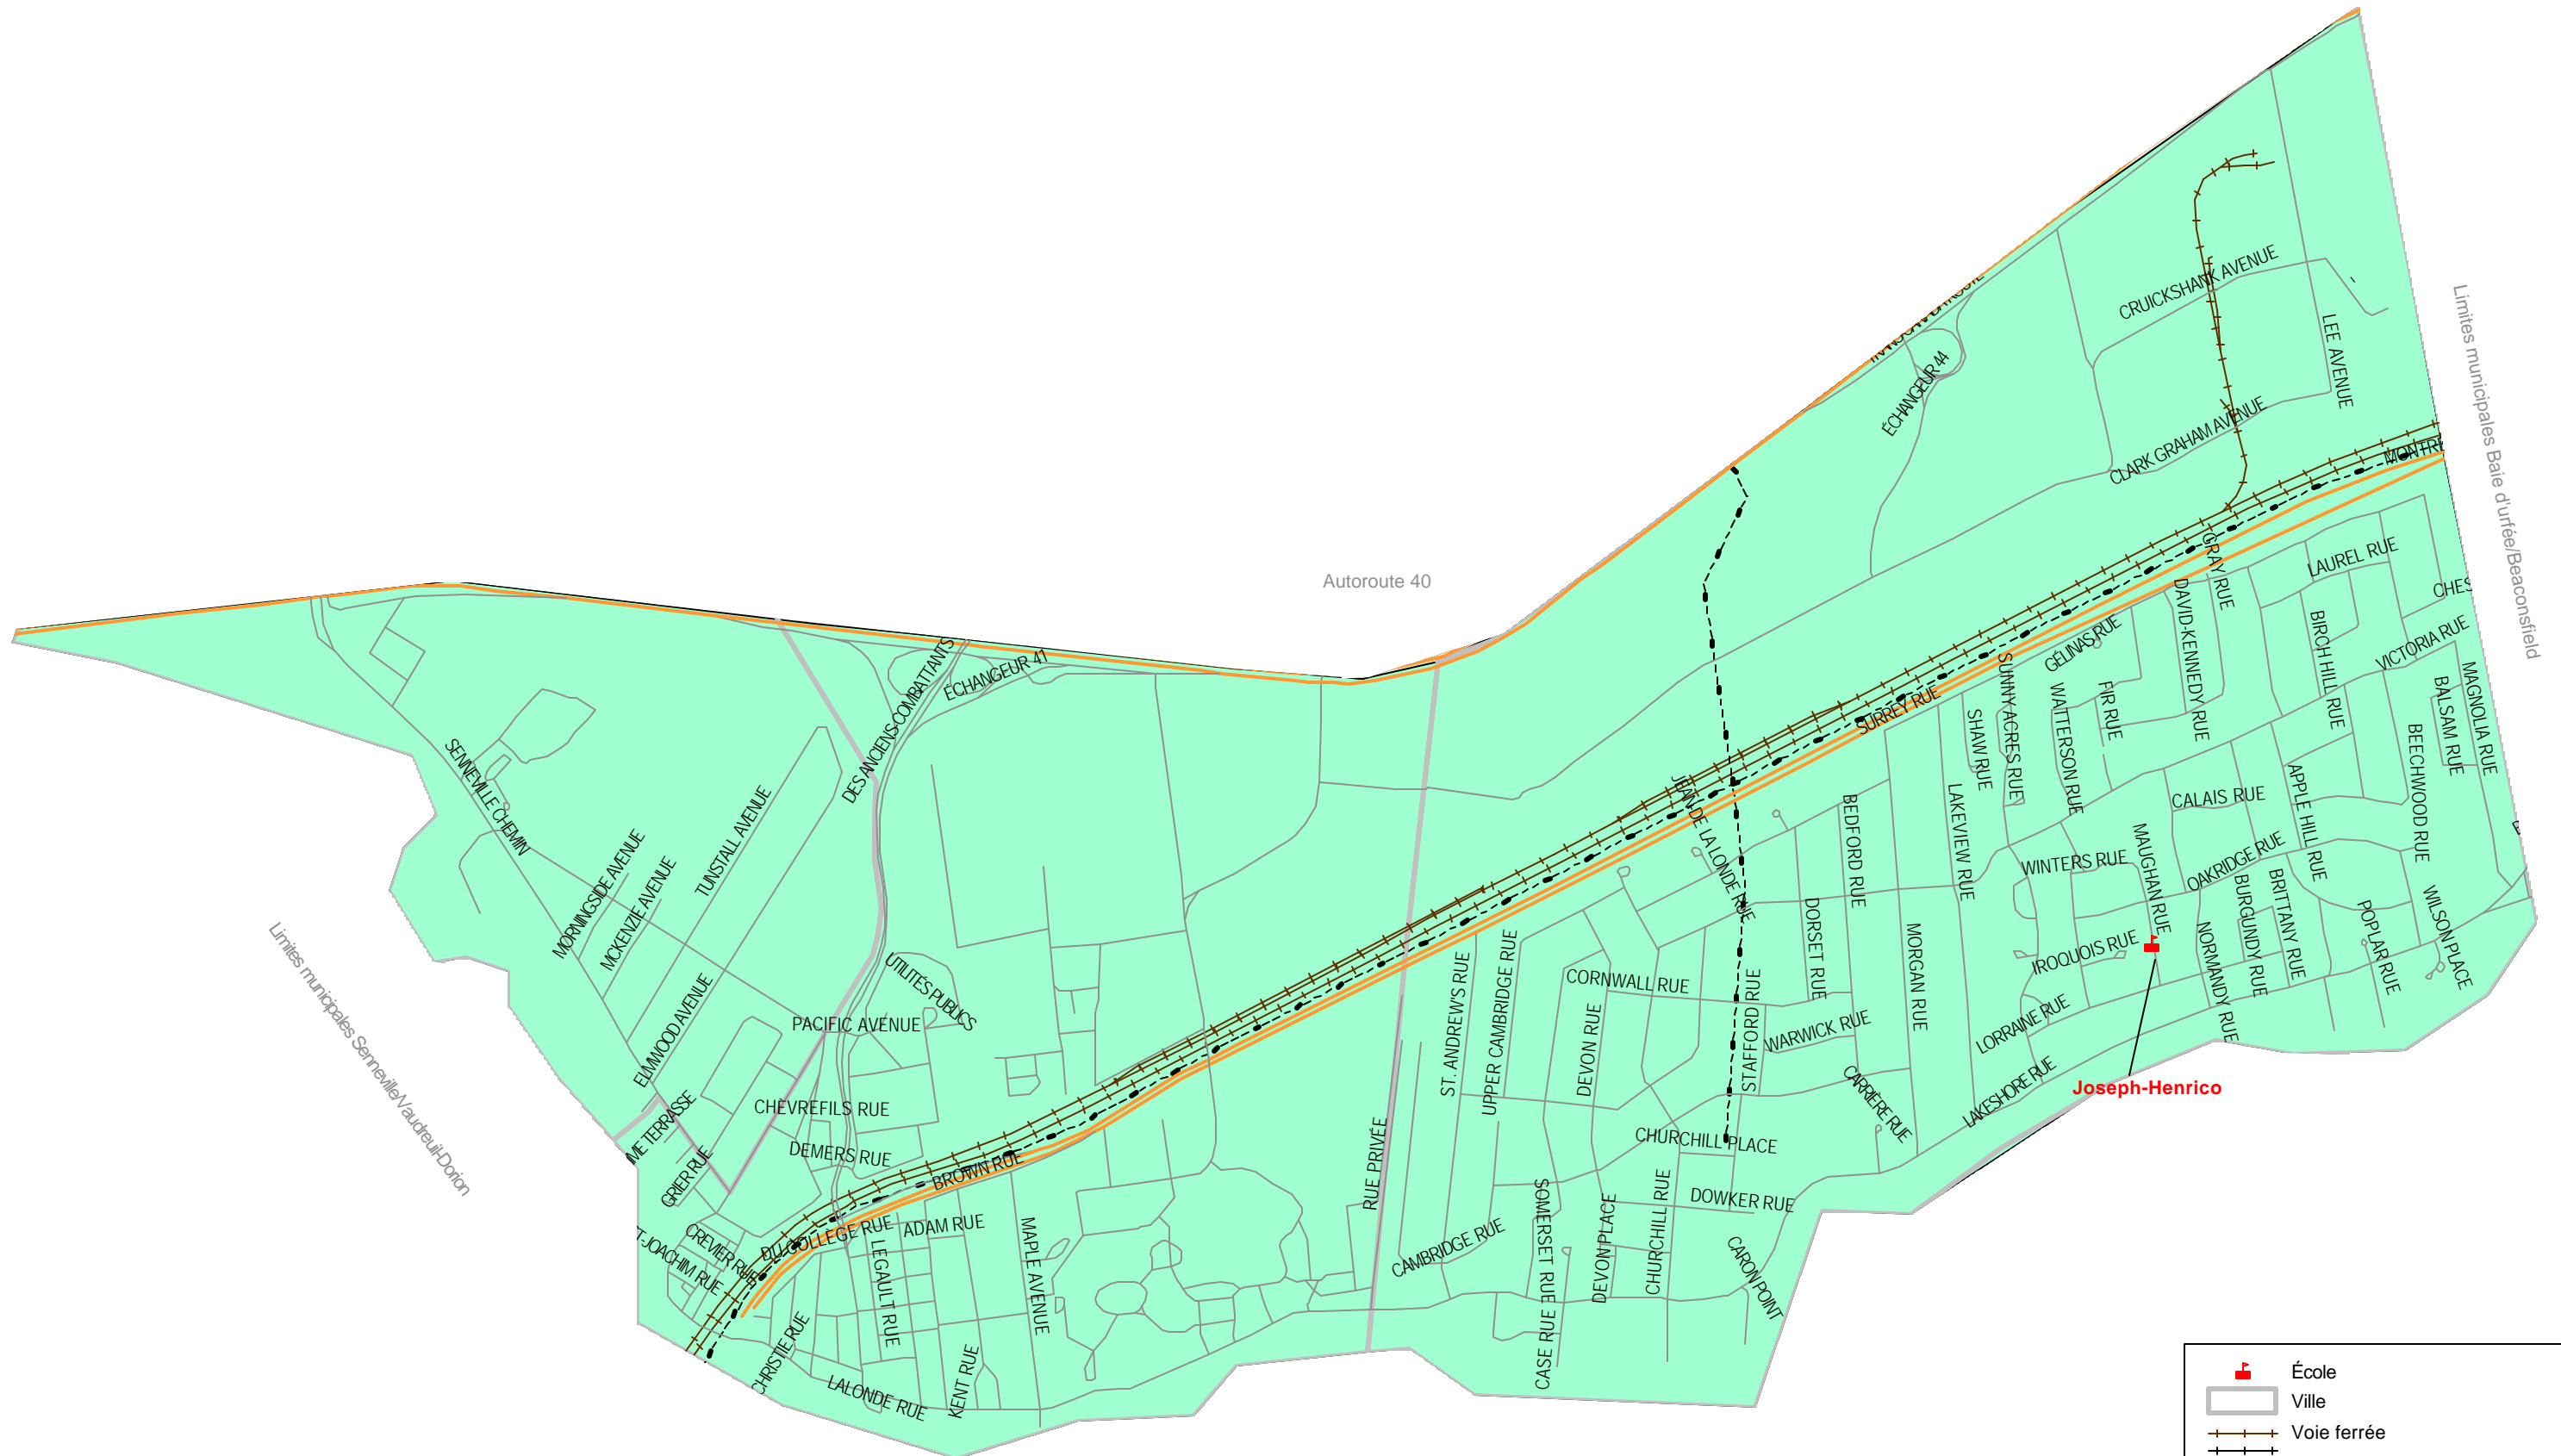

# La Commission scolaire Marguerite-Bourgeoys

Limites municipales Semerive/Vaudreuil/Dorion

Limites municipales Baie d'Urfer/Beaconsfield

Autoroute 40

Lac Saint-Louis

-  École
-  Ville
-  Voie ferrée
-  Énergie